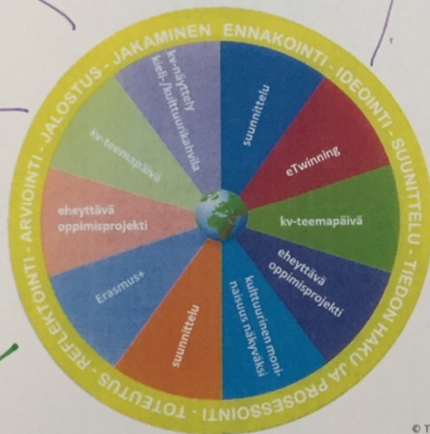

Univorld Day

YK-päivä (Pistejokentely) / työpaja

- Where Children Sleep

Kouluvuorokello
"Jätteen Viihkö"

- rasminvartainen Viihkö (MaailmanEsooly)

Earth Hour

GLOBAL
KISA-
MUSEU
OPINTU-
KOKOUS-
SUKU

7. JÄÄSO

YHTÄISKU
EURESI
HIG 1004
GE2 +
HIG +
KREI

Cern-
projekti/
reissi

© Tiina Serisalmi

monikielisyys,
keltiheräinen opetus

Kielten opetus

KOULUJEN KV-VUOSIKELLO

Kansainväliset "markkinat"
- kotiin ja koulun yhteistyöpäivä

google hangouts

Matkat

koeeviikoilla (lukio)
Erasmus-opiskelijat
Comenius KA1

opettajien liikkuvuus →
kontakteja, => kutsu omaan
kouluun

mm. Fulbright stipendiaatit
tulevat midelloihin kouluille

© Tiina Serisalmi