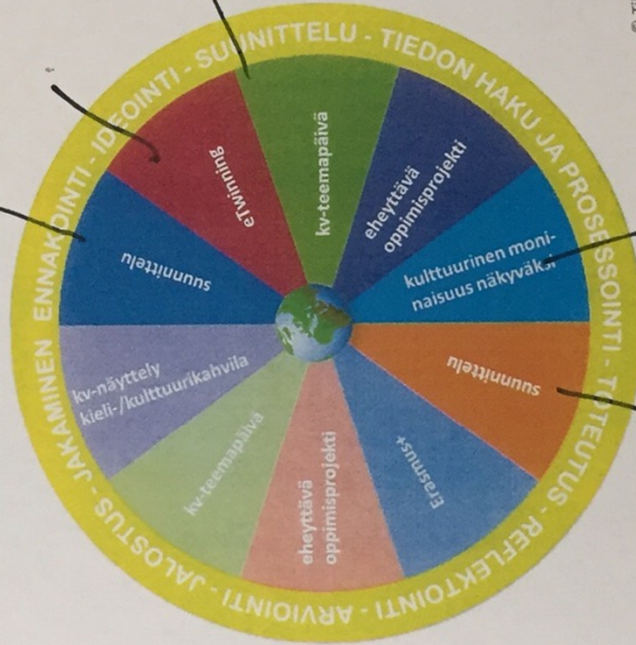

KULTTUURIKAHVILATYYPPIINEN
KOULUN OMIIN KULTTUUREIHIN
TUTUSTUMINEN

- elokuu
- syyskuu
- lokakuu
- marraskuu
- joulukuu
- tammikuu
- helmikuu
- maaliskuu
- huhtikuu
- toukokuu

UUODEN
TEEMOJEN
SUUNNITTELU

(EI AHDETA LIKAA)

- sektoreita voi
limittää ja
yhdistää / poistaa

**KV-LUKUVUOSI-
SUUNNITELMA**

KOULUJEN KV-VUOSIKELLO

© Tiina Sarisalmi

ERI KULTTUURITRADITIOIDEN
JA JUHLIEN MUKANA
KULJETAMINEN

JATKUU