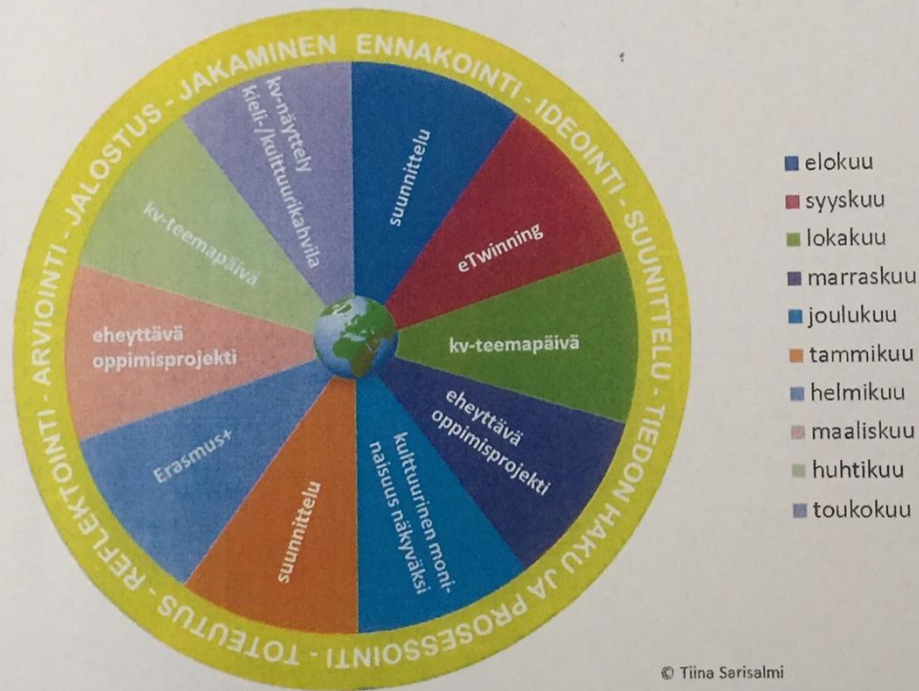

Koulujen kv-vuosikello

Miten uusien ops:ien hienouksista
jäsennetään arjen koulutyötä?

Yyteri 4.9.2015

KV-toiminta kytetään vuosittain
koulun vuosikelloon!

KOULUJEN KV-VUOSIKELLO

KOULUJEN KV-VUOSIKELLO

YK-päivä

viikkokävely

- elokuu
- syyskuu
- lokakuu
- marraskuu
- joulukuu
- tammikuu
- helmikuu
- maaliskuu
- huhtikuu
- toukokuu

Lukioon oikeasti ilmiöpohjainen kurssi - lukujärjestys tekninen juttu

ulkomaisia opiskelijoita wokeihin