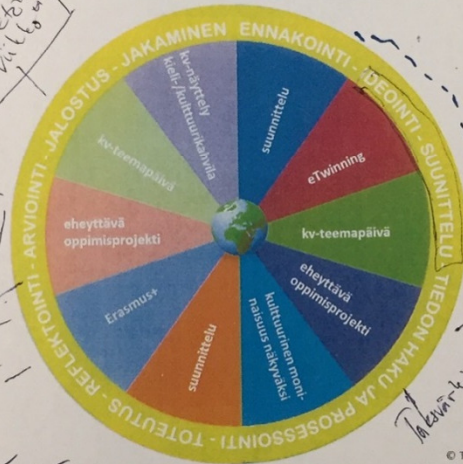

Koulujen kv-vuosikello

Miten uusien ops:ien hienouksista
jäsennetään arjen koulutyötä?

Yyteri 4.9.2015

KV-toiminta kytetään vuosittain
koulun vuosikelloon!

KOULUJEN KV-VUOSIKELLO

KOULUJEN KV-VUOSIKELLO

YK-päivä

viikkokävely

- elokuu
- syyskuu
- lokakuu
- marraskuu
- joulukuu
- tammikuu
- helmikuu
- maaliskuu
- huhtikuu
- toukokuu

Lukioon oikeasti ilmiöpohjainen kurssi - lukujärjestys tekninen juttu

ulkomaisia opiskelijoita wokeihin

koulunok- laan toive teemaruoka- päivästä

opettajien vanhempien järjestämiä tapahtumia esim. food market

© Tiina Sarisalmi

- ASETEINA KOKO AIAN ESILLÄ!

KOULUJEN KV-VUOSIKELLO

- elokuu
- syyskuu
- lokakuu
- marraskuu
- joulukuu
- tammikuu
- helmikuu
- maaliskuu
- huhtikuu
- toukokuu